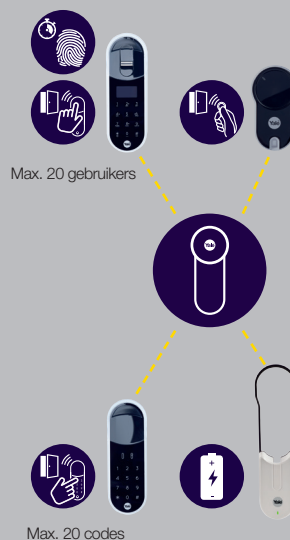

ASSA ABLOY

De slimmere manier om je huis te beveiligen.