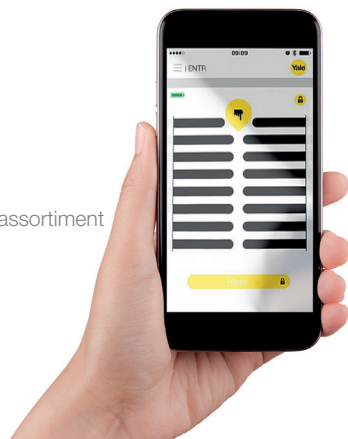

ASSA ABLOY

De slimmere manier om je huis te beveiligen.