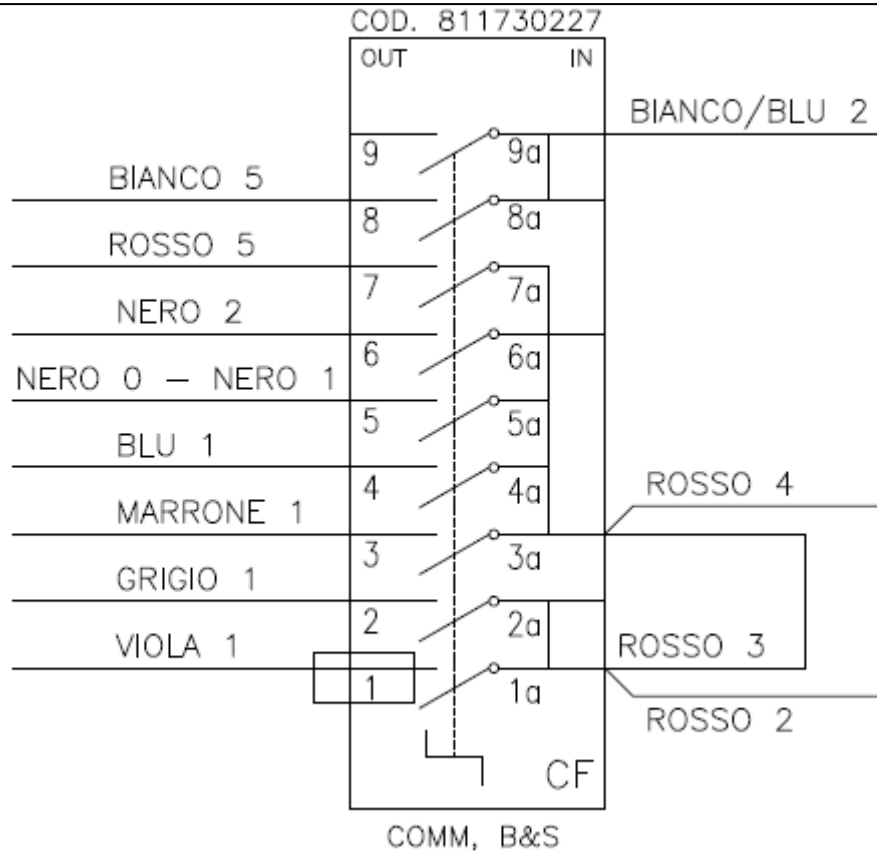

BLANC 5= seulement pour le câblage (820732043)- schéma électrique DSSCE0235
NOIRE 1= seulement pour le câblage (820732043-820732218-820732778)-schéma électrique DSSCE0233

NOIRE 2= seulement pour le câblage (820732043-820732044)-schéma électrique DSSCE0233

NOIRE 0= seulement pour le câblage 820732044-schéma électrique DSSCE0306

BLANCO 5= Sólo en el cableado (820732043)- esquema eléctrico DSSCE0235
NEGRO 1= Sólo en el cableado (820732043-820732218-820732778)- esquema eléctrico DSSCE0233

NEGRO 2= Sólo en el cableado (820732043-820732044)- esquema eléctrico DSSCE0233

NEGRO 0= Sólo en el cableado 820732044- esquema eléctrico DSSCE0306

LEGENDA COLORI / COLOURS		
WH	BIANCO	WHITE
GY	GRIGIO	GREY
BU	BLU	BLUE
BN	MARRONE	BROWN
VL	VIOLA	VIOLET
RD	ROSSO	RED
BK	NERO	BLACK
RDWH	ROSSO/BIANCO	RED/WHITE
BUWH	BLU/BIANCO	BLUE/WHITE
YEGN	GIALLO / VERDE	YELLOW/GREEN

Denominazione		Qualita'	Stato	Nr		
N	DENOMINAZIONE-DIMENSIONE	QUALITA'	STATO	N PEZZI	NOTE	MODIFICHE
PARTICOLARE		MATERIALE				
RICAVATO DA DIS.	PESO	DATA 10.09.2004	SCALA F.S.	DISEGNATO	BOCCEDA S.	
SOSTITUISCE DIS.	DENOMINAZIONE			CONTROLL		
SOSTITUITO DA DIS.	SCHEMA DI MONTAGGIO			VISTO		
Proprietà della SMEG - Guastalla - senza formale autorizzazione scritta della stessa il presente disegno non potrà essere comunque utilizzato per la costruzione dell'oggetto rappresentato né venire comunicato a terzi o riprodotto - la proprietaria tutela i propri diritti a rigore di legge.		 s.p.a Circonvallazione Nord, 36 42016 GUASTALLA (RE)		MODELLO	SCD 91 CMX5	
		N DIS.	DS SCE 0233			
		CODICE	820732044-820732045			