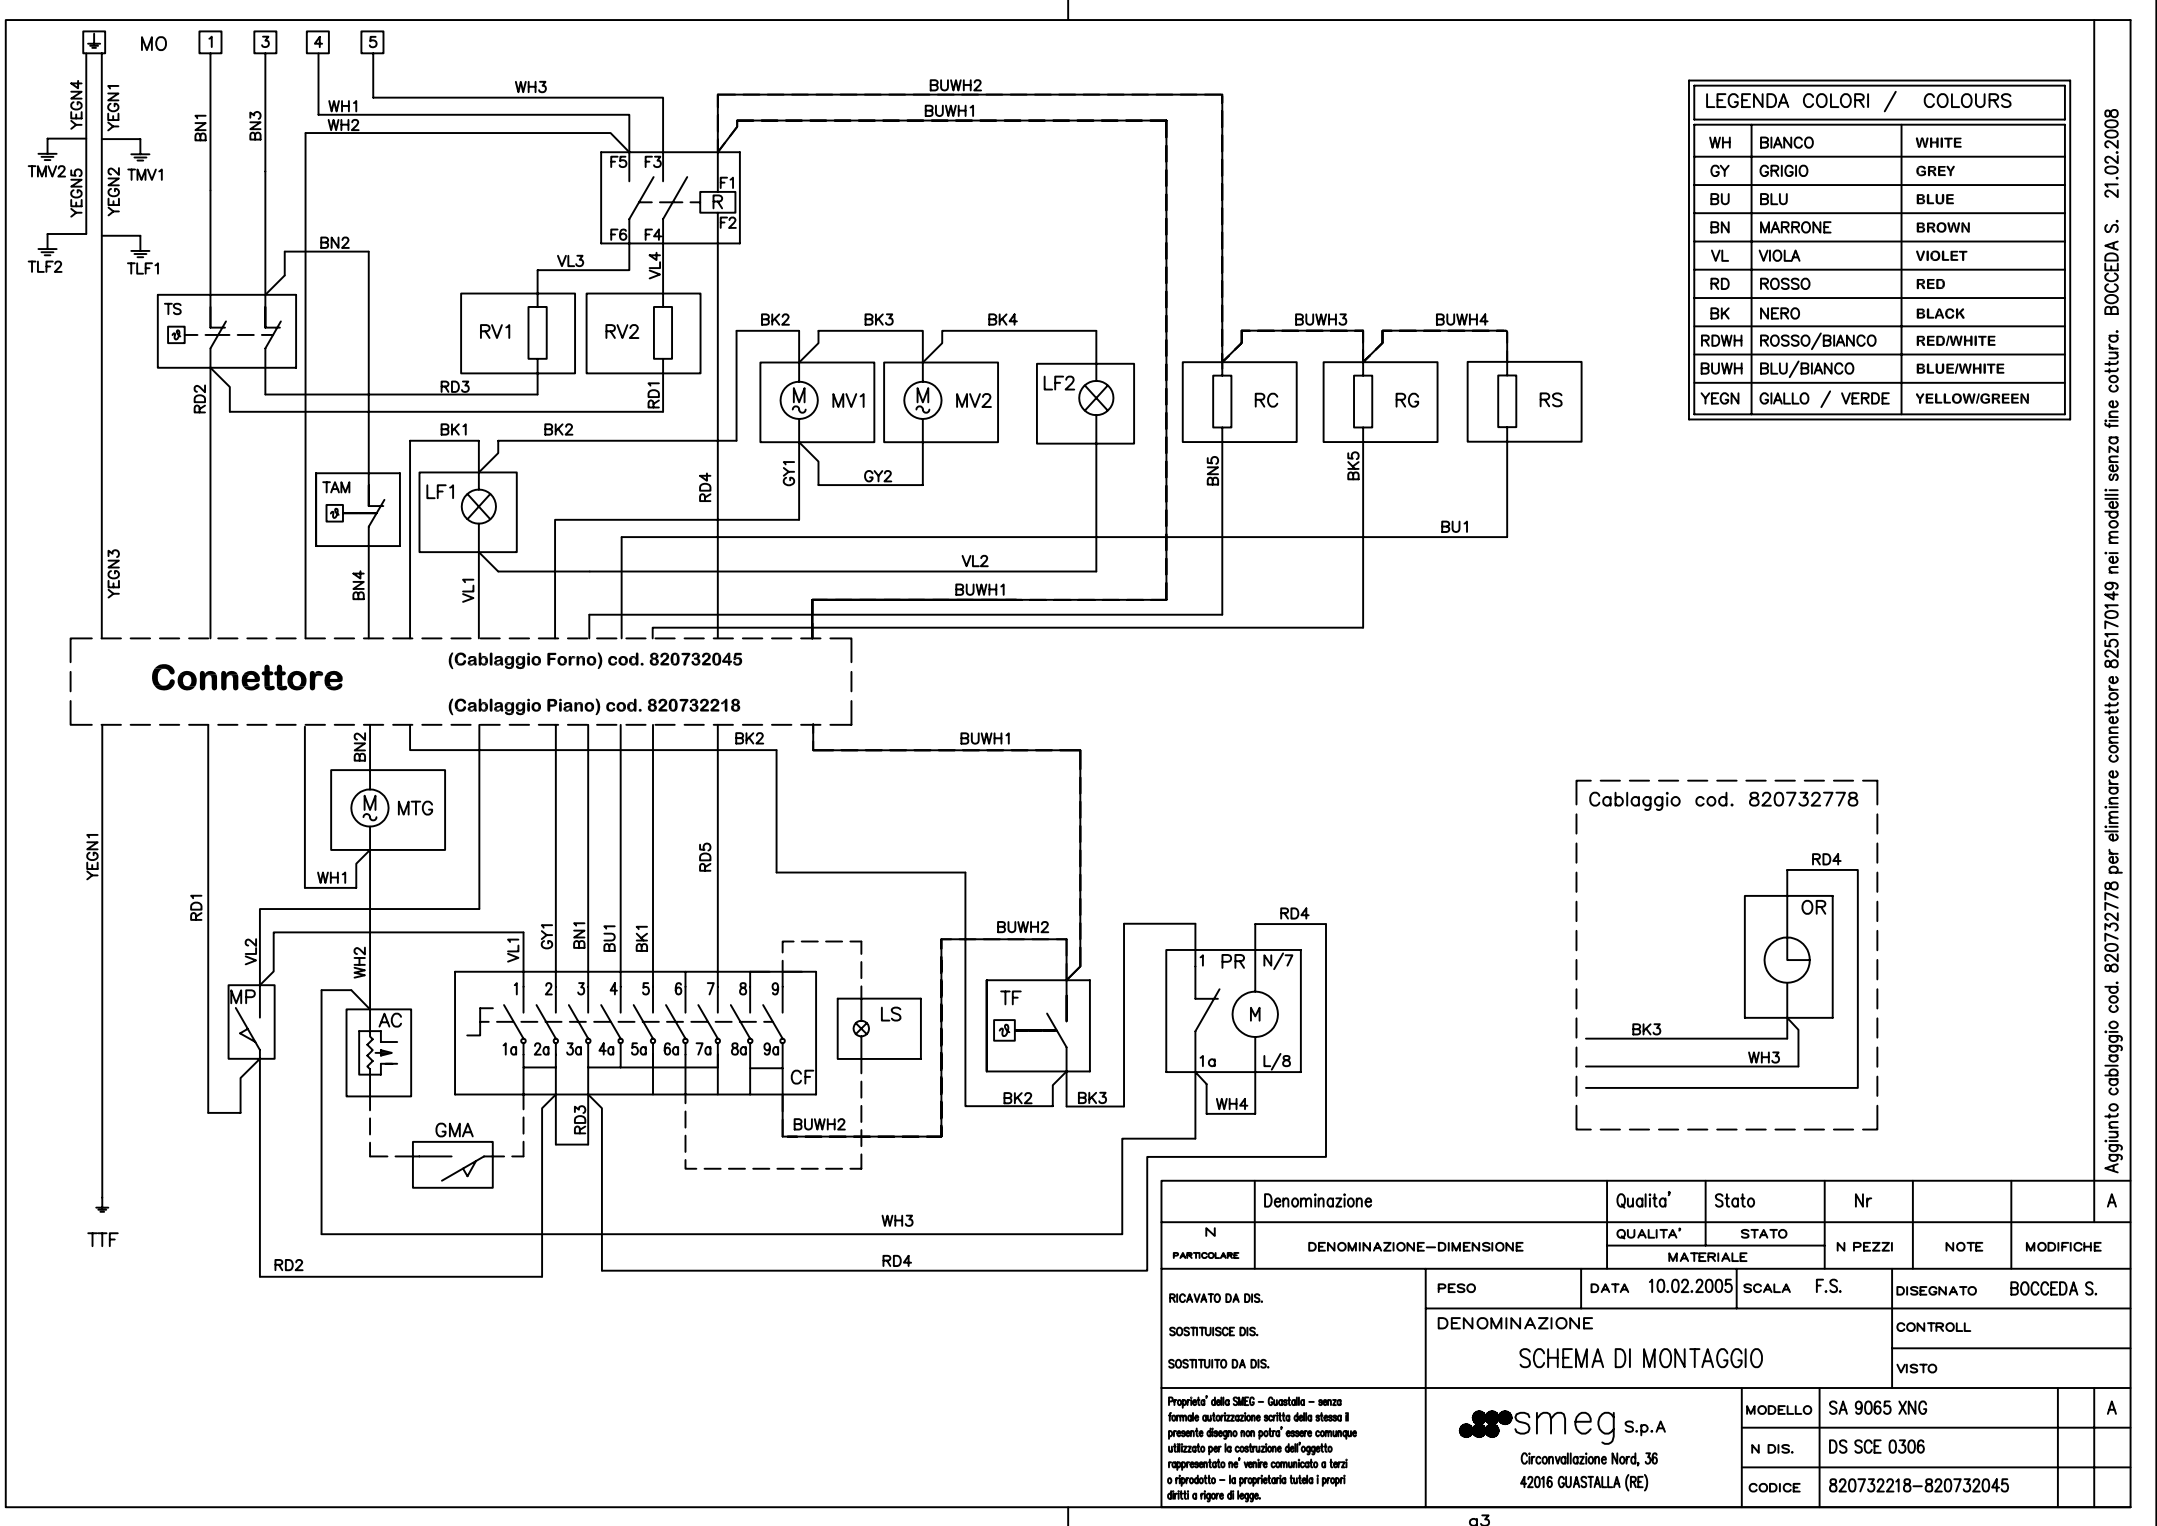

Connettore (Cablaggio Forno) cod. 820732045
 (Cablaggio Piano) cod. 820732043

N	Denominazione	Qualita'	Stato	Nr		
PARTICOLARE	DENOMINAZIONE-DIMENSIONE	QUALITA'	STATO	N PEZZI	NOTE	MODIFICHE
		MATERIALE				
RICAVATO DA DIS.	PESO	DATA 10.09.2004	SCALA F.S.	DISEGNATO	BOCCEDA S.	
SOSTITUISCE DIS.	DENOMINAZIONE			CONTROLL		
SOSTITUITO DA DIS.	SCHEMA DI MONTAGGIO			VISTO		
Proprietà della SMEG - Guastalla - senza formale autorizzazione scritta della stessa il presente disegno non potrà essere comunque utilizzato per la costruzione dell'oggetto rappresentato né venire comunicato a terzi o riprodotto - la proprietaria tutela i propri diritti a rigore di legge.		smeg s.p.a Circonvallazione Nord, 36 42016 GUASTALLA (RE)		MODELLO	SUK 91 CMX5	
		N DIS.	DS SCE 0235			
		CODICE	820732043-820732045			

Denominazione		Qualita'	Stato	Nr		
N	DENOMINAZIONE-DIMENSIONE	QUALITA'	STATO	N PEZZI	NOTE	MODIFICHE
PARTICOLARE		MATERIALE				
RICAVATO DA DIS.	PESO	DATA 10.09.2004	SCALA F.S.	DISEGNATO	BOCCEDA S.	
SOSTITUISCE DIS.	DENOMINAZIONE			CONTROLL		
SOSTITUITO DA DIS.	SCHEMA DI MONTAGGIO			VISTO		
Proprietà della SMEG - Guastalla - senza formale autorizzazione scritta della stessa il presente disegno non potrà essere comunque utilizzato per la costruzione dell'oggetto rappresentato né venire comunicato a terzi o riprodotto - la proprietaria tutela i propri diritti a rigore di legge.		 s.p.a Circonvallazione Nord, 36 42016 GUASTALLA (RE)		MODELLO	SCD 91 CMX5	
		N DIS.	DS SCE 0233			
		CODICE	820732044-820732045			