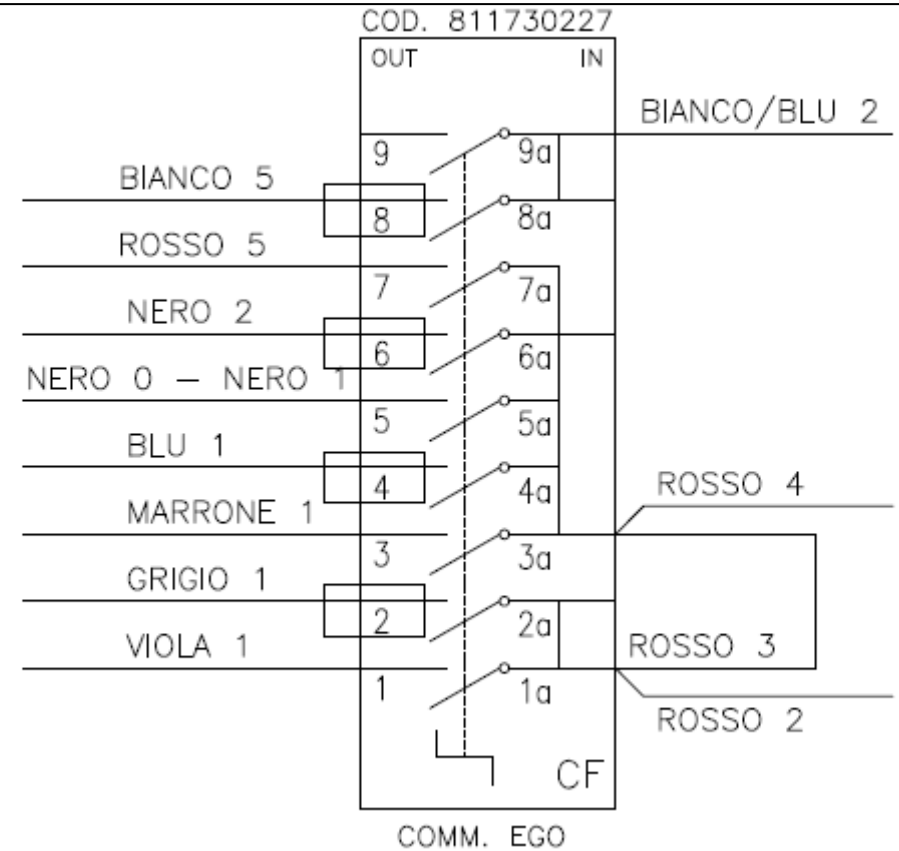

BIANCO 5= solo nel cablaggio (820732043)- schema elettrico DSSCE0235
NERO 1= solo nei cablaggi (820732043-820732218-820732778)-schema elettrico DSSCE0233
NERO 2= solo nei cablaggi (820732043-820732044)-schema elettrico DSSCE0233
NERO 0= solo nel cablaggio 820732044-schema elettrico DSSCE0306

BLANC 5= seulement pour le câblage (820732043)- schéma électrique DSSCE0235
NOIRE 1= seulement pour le câblage (820732043-820732218-820732778)-schéma électrique DSSCE0233

NOIRE 2= seulement pour le câblage (820732043-820732044)-schéma électrique DSSCE0233

NOIRE 0= seulement pour le câblage 820732044-schéma électrique DSSCE0306

BLANCO 5= Sólo en el cableado (820732043)- esquema eléctrico DSSCE0235
NEGRO 1= Sólo en el cableado (820732043-820732218-820732778)- esquema eléctrico DSSCE0233

NEGRO 2= Sólo en el cableado (820732043-820732044)- esquema eléctrico DSSCE0233

NEGRO 0= Sólo en el cableado 820732044- esquema eléctrico DSSCE0306

LEGENDA COLORI / COLOURS		
WH	BIANCO	WHITE
GY	GRIGIO	GREY
BU	BLU	BLUE
BN	MARRONE	BROWN
VL	VIOLA	VIOLET
RD	ROSSO	RED
BK	NERO	BLACK
RDWH	ROSSO/BIANCO	RED/WHITE
BUWH	BLU/BIANCO	BLUE/WHITE
YEGN	GIALLO / VERDE	YELLOW/GREEN