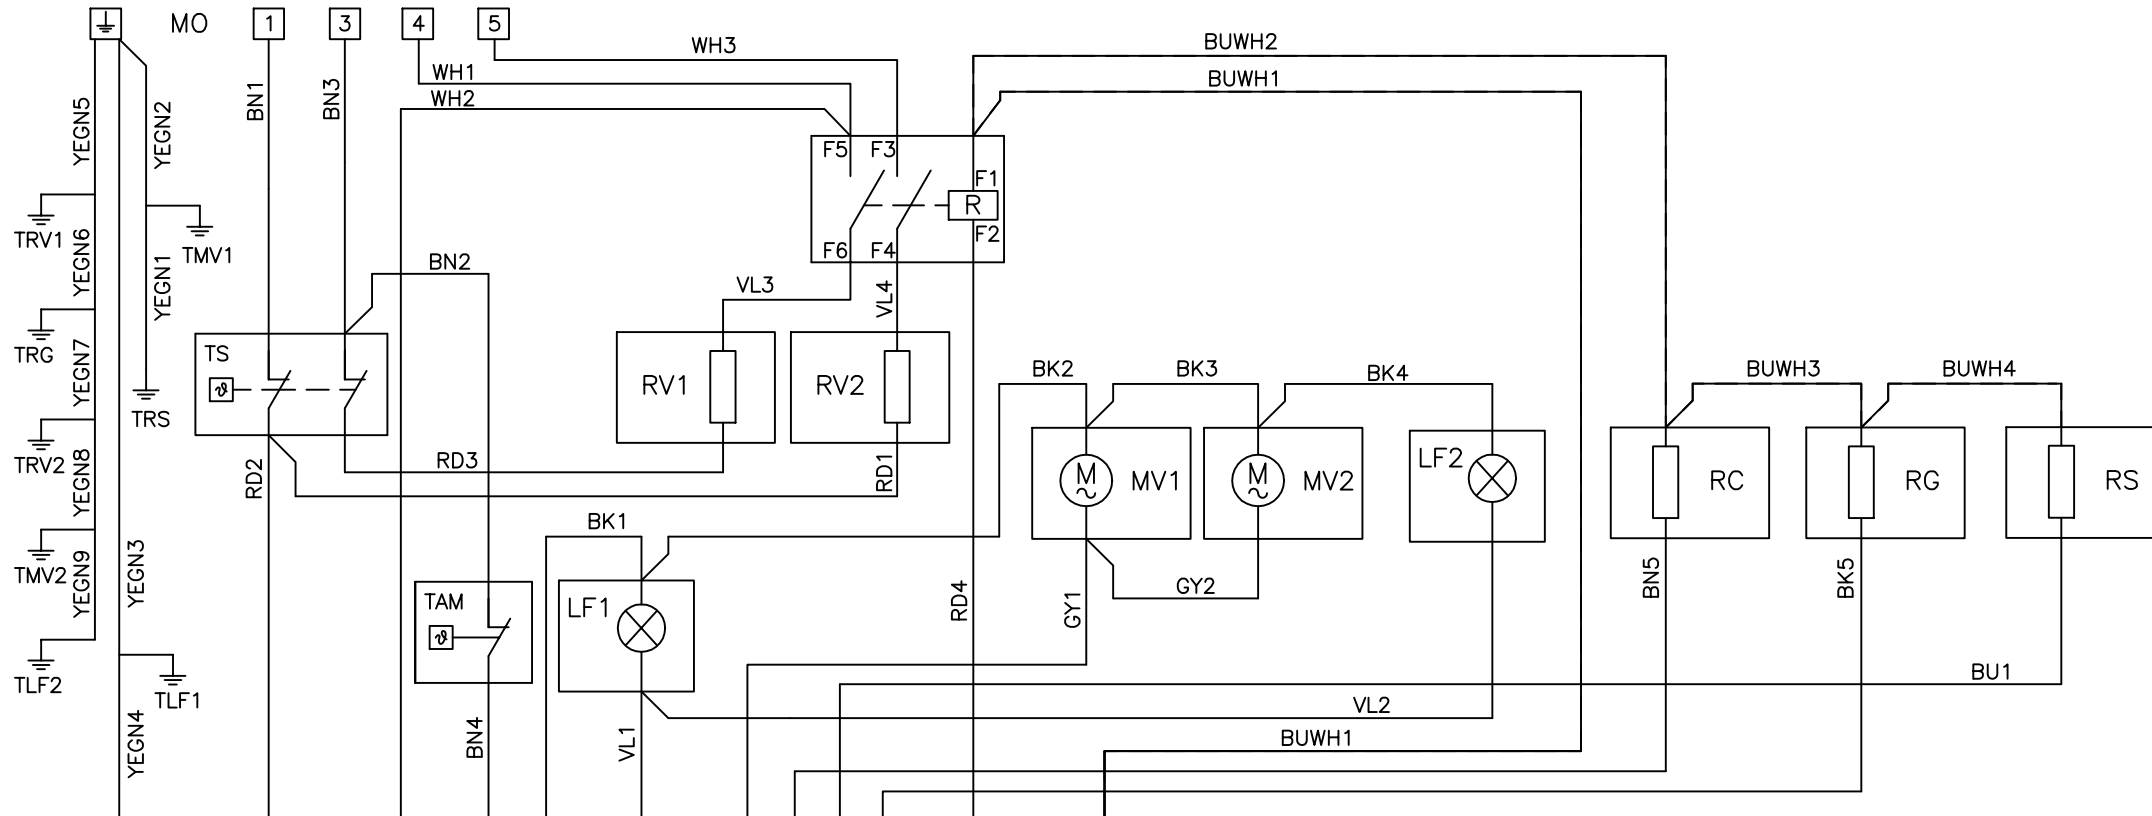

LEGENDA COLORI / COLOURS		
WH	BIANCO	WHITE
GY	GRIGIO	GREY
BU	BLU	BLUE
BN	MARRONE	BROWN
VL	VIOLA	VIOLET
RD	ROSSO	RED
BK	NERO	BLACK
RDWH	ROSSO/BIANCO	RED/WHITE
BUWH	BLU/BIANCO	BLUE/WHITE
YEGN	GIALLO / VERDE	YELLOW/GREEN

Connettore (Cablaggio Forno) cod. 820732045
(Cablaggio Piano) cod. 820732043

N	Denominazione	Qualita'	Stato	Nr		
PARTICOLARE	DENOMINAZIONE-DIMENSIONE	QUALITA'	STATO	N PEZZI	NOTE	MODIFICHE
		MATERIALE				
RICAVATO DA DIS.	PESO	DATA 10.09.2004	SCALA F.S.	DISEGNATO	BOCCEDA S.	
SOSTITUISCE DIS.	DENOMINAZIONE			CONTROLL		
SOSTITUITO DA DIS.	SCHEMA DI MONTAGGIO			VISTO		
Proprietà della SMEG - Guastalla - senza formale autorizzazione scritta della stessa il presente disegno non potrà essere comunque utilizzato per la costruzione dell'oggetto rappresentato né venire comunicato a terzi o riprodotto - la proprietaria tutela i propri diritti a rigore di legge.		smeg s.p.a Circonvallazione Nord, 36 42016 GUASTALLA (RE)		MODELLO	SUK 91 CMX5	
		N DIS.	DS SCE 0235			
		CODICE	820732043-820732045