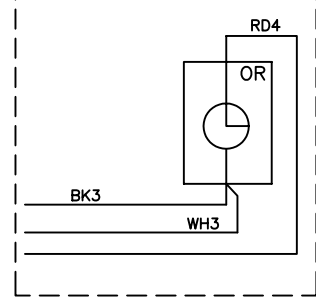

Denominazione	Qualita'	Stato	Nr		A
N	QUALITA'	STATO	N PEZZI	NOTE	MODIFICHE
PARTICOLARE		MATERIALE			
RICAVATO DA DIS.		PESO	DATA 10.02.2005	SCALA F.S.	DISEGNATO BOCCEDA S.
SOSTITUISCE DIS.		DENOMINAZIONE			CONTROLL
SOSTITUITO DA DIS.		SCHEMA DI MONTAGGIO			VISTO
Proprietà della SMEG - Guastalla - senza formale autorizzazione scritta dello stesso il presente disegno non potrà essere comunque utilizzato per la costruzione dell'oggetto rappresentato né venire comunicato a terzi o riprodotto - la proprietaria tutela i propri diritti a rigore di legge.		smeg S.p.A Circonvallazione Nord, 36 42016 GUASTALLA (RE)		MODELLO SA 9065 XNG	A
		N DIS. DS SCE 0306			
		CODICE 820732218-820732045			

Aggiunto cablaggio cod. 820732778 per eliminare connettore 825170149 nei modelli senza fine cottura. BOCCEDA S. 21.02.2008