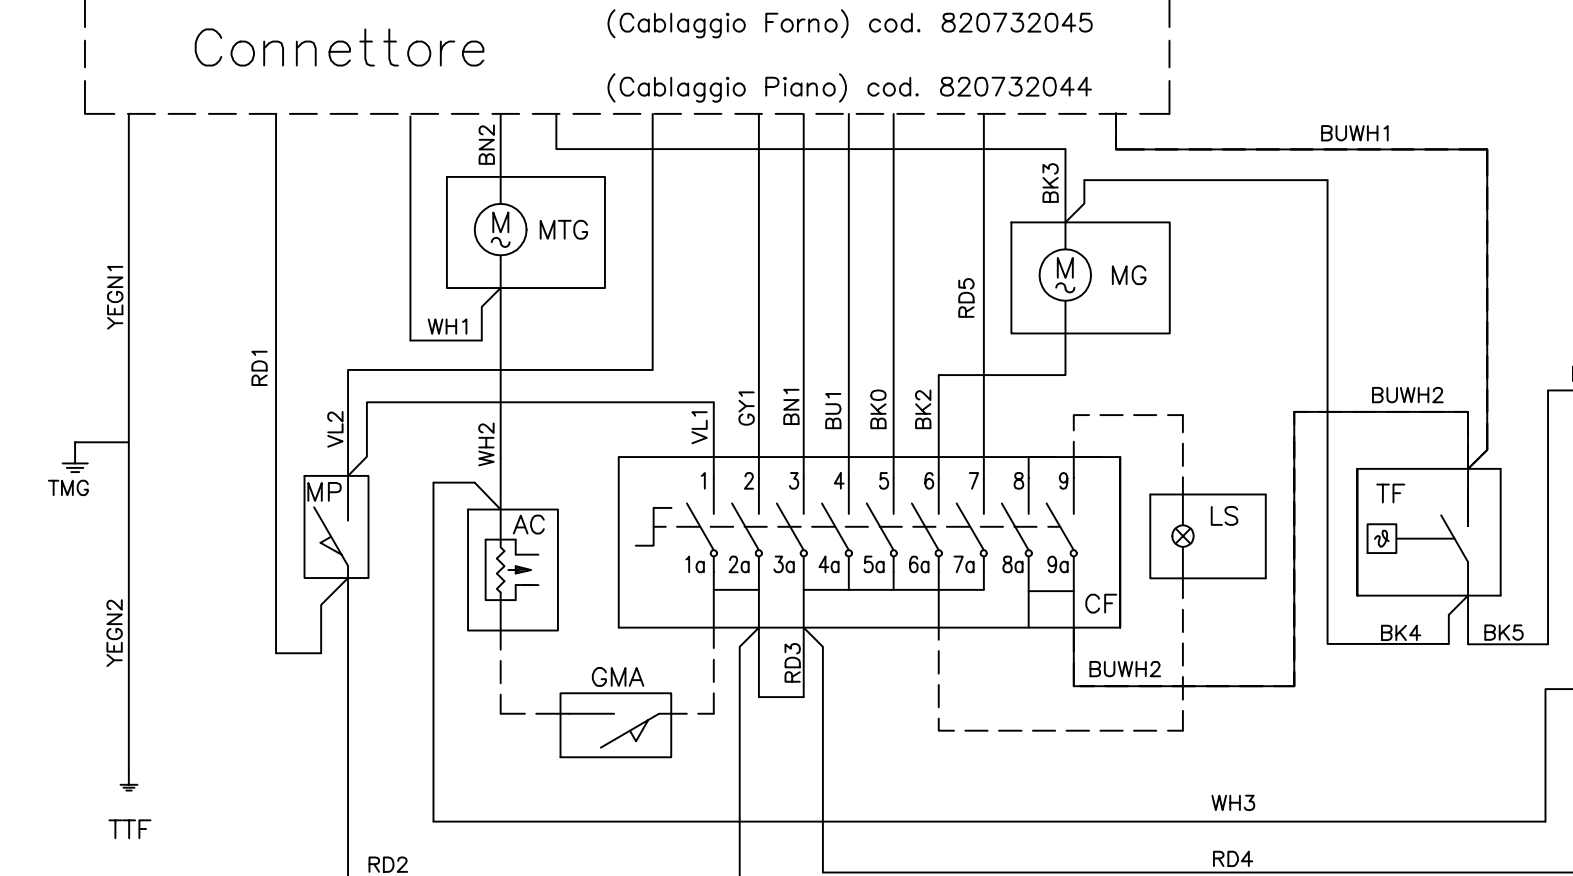

NEGRO 2= Sólo en el cableado (820732043-820732044)- esquema eléctrico DSSCE0233

NEGRO 0= Sólo en el cableado 820732044- esquema eléctrico DSSCE0306

LEGENDA COLORI / COLOURS		
WH	BIANCO	WHITE
GY	GRIGIO	GREY
BU	BLU	BLUE
BN	MARRONE	BROWN
VL	VIOLA	VIOLET
RD	ROSSO	RED
BK	NERO	BLACK
RDWH	ROSSO/BIANCO	RED/WHITE
BUWH	BLU/BIANCO	BLUE/WHITE
YEGN	GIALLO / VERDE	YELLOW/GREEN

Connettore (Cablaggio Forno) cod. 820732045
 (Cablaggio Piano) cod. 820732043

N	Denominazione	Qualita'	Stato	Nr		
PARTICOLARE	DENOMINAZIONE-DIMENSIONE	QUALITA'	STATO	N PEZZI	NOTE	MODIFICHE
		MATERIALE				
RICAVATO DA DIS.	PESO	DATA 10.09.2004	SCALA F.S.	DISEGNATO	BOCCEDA S.	
SOSTITUISCE DIS.	DENOMINAZIONE			CONTROLL		
SOSTITUITO DA DIS.	SCHEMA DI MONTAGGIO			VISTO		
Proprietà della SMEG - Guastalla - senza formale autorizzazione scritta della stessa il presente disegno non potrà essere comunque utilizzato per la costruzione dell'oggetto rappresentato né venire comunicato a terzi o riprodotto - la proprietaria tutela i propri diritti a rigore di legge.		smeg s.p.a Circonvallazione Nord, 36 42016 GUASTALLA (RE)		MODELLO	SUK 91 CMX5	
		N DIS.	DS SCE 0235			
		CODICE	820732043-820732045			

Denominazione		Qualita'	Stato	Nr		
N	DENOMINAZIONE-DIMENSIONE	QUALITA'	STATO	N PEZZI	NOTE	MODIFICHE
PARTICOLARE		MATERIALE				
RICAVATO DA DIS.	PESO	DATA 10.09.2004	SCALA F.S.	DISEGNATO	BOCCEDA S.	
SOSTITUISCE DIS.	DENOMINAZIONE			CONTROLL		
SOSTITUITO DA DIS.	SCHEMA DI MONTAGGIO			VISTO		
Proprietà della SMEG - Guastalla - senza formale autorizzazione scritta della stessa il presente disegno non potrà essere comunque utilizzato per la costruzione dell'oggetto rappresentato né venire comunicato a terzi o riprodotto - la proprietaria tutela i propri diritti a rigore di legge.		 s.p.a Circonvallazione Nord, 36 42016 GUASTALLA (RE)		MODELLO	SCD 91 CMX5	
		N DIS.	DS SCE 0233			
		CODICE	820732044-820732045			