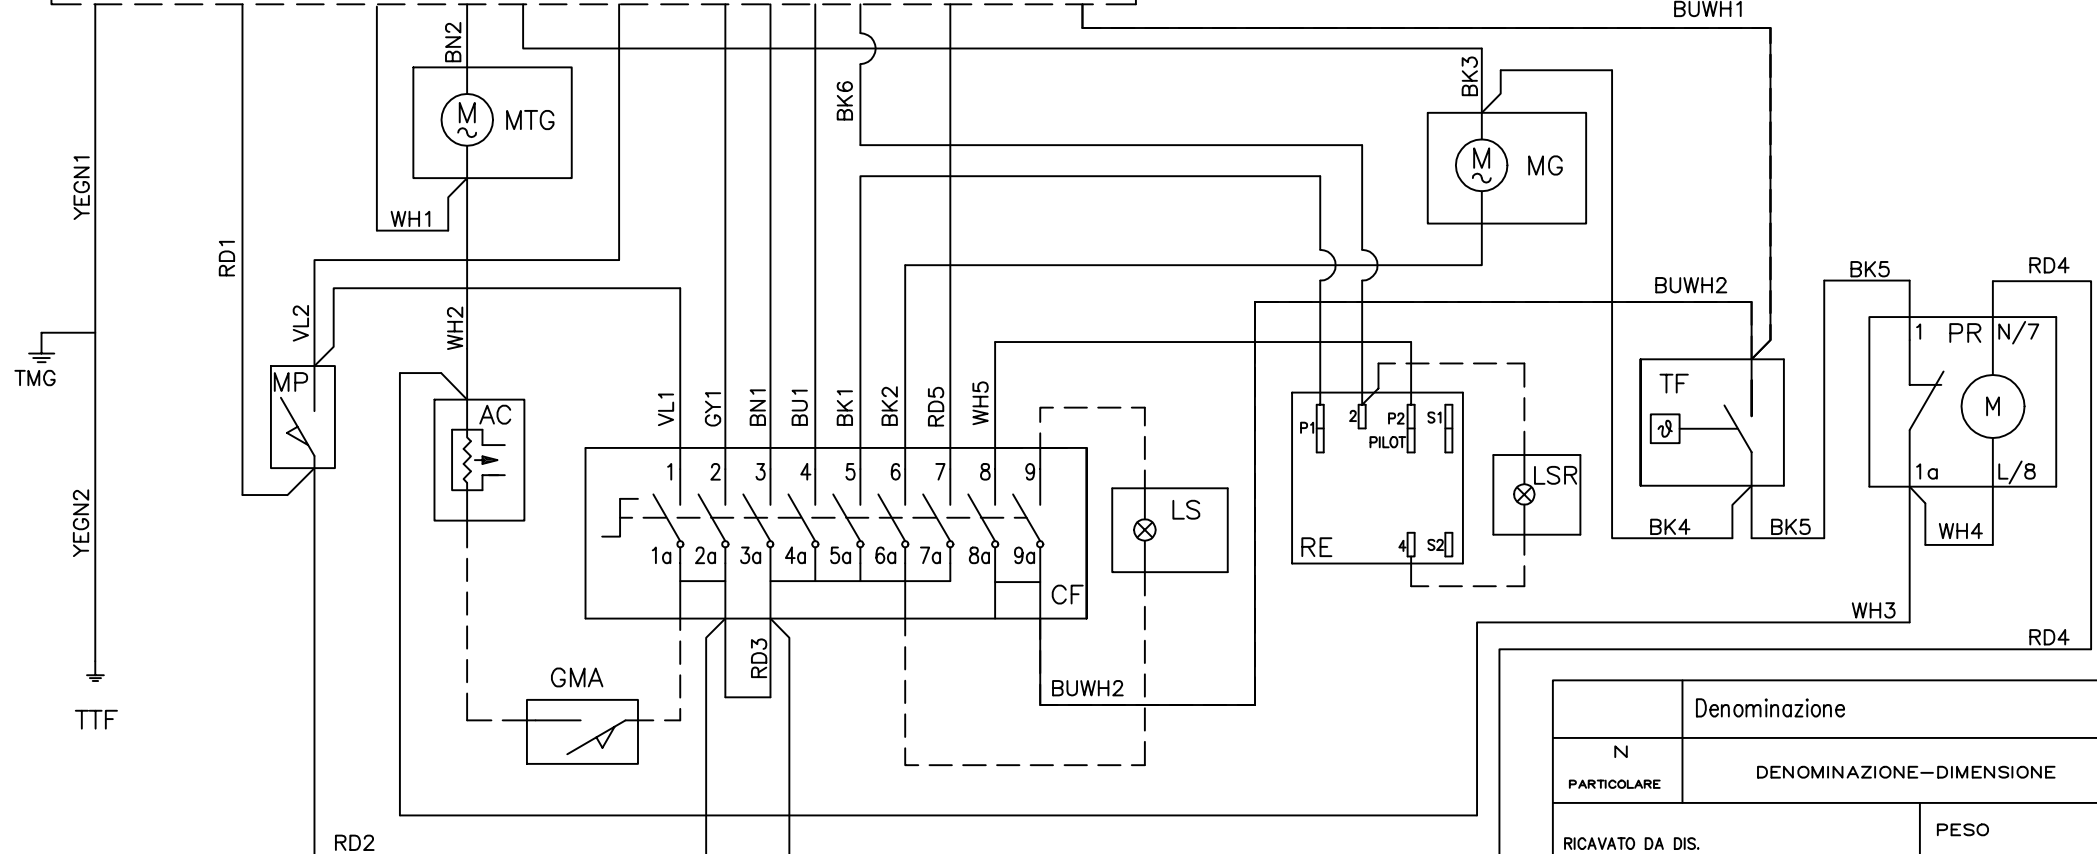

NEGRO 2= Sólo en el cableado (820732043-820732044)- esquema eléctrico DSSCE0233

NEGRO 0= Sólo en el cableado 820732044- esquema eléctrico DSSCE0306

LEGENDA COLORI / COLOURS		
WH	BIANCO	WHITE
GY	GRIGIO	GREY
BU	BLU	BLUE
BN	MARRONE	BROWN
VL	VIOLA	VIOLET
RD	ROSSO	RED
BK	NERO	BLACK
RDWH	ROSSO/BIANCO	RED/WHITE
BUWH	BLU/BIANCO	BLUE/WHITE
YEGN	GIALLO / VERDE	YELLOW/GREEN

Connettore (Cablaggio Forno) cod. 820732045
 (Cablaggio Piano) cod. 820732043

N	Denominazione	Qualita'	Stato	Nr		
PARTICOLARE	DENOMINAZIONE-DIMENSIONE	QUALITA'	STATO	N PEZZI	NOTE	MODIFICHE
		MATERIALE				
RICAVATO DA DIS.	PESO	DATA 10.09.2004	SCALA F.S.	DISEGNATO	BOCCEDA S.	
SOSTITUISCE DIS.	DENOMINAZIONE			CONTROLL		
SOSTITUITO DA DIS.	SCHEMA DI MONTAGGIO			VISTO		
Proprietà della SMEG - Guastalla - senza formale autorizzazione scritta della stessa il presente disegno non potrà essere comunque utilizzato per la costruzione dell'oggetto rappresentato né venire comunicato a terzi o riprodotto - la proprietaria tutela i propri diritti a rigore di legge.		smeg s.p.a Circonvallazione Nord, 36 42016 GUASTALLA (RE)		MODELLO	SUK 91 CMX5	
		N DIS.	DS SCE 0235			
		CODICE	820732043-820732045			

Denominazione		Qualita'	Stato	Nr		
N	DENOMINAZIONE-DIMENSIONE	QUALITA'	STATO	N PEZZI	NOTE	MODIFICHE
PARTICOLARE		MATERIALE				
RICAVATO DA DIS.	PESO	DATA 10.09.2004	SCALA F.S.	DISEGNATO	BOCCEDA S.	
SOSTITUISCE DIS.	DENOMINAZIONE			CONTROLL		
SOSTITUITO DA DIS.	SCHEMA DI MONTAGGIO			VISTO		
Proprietà della SMEG - Guastalla - senza formale autorizzazione scritta della stessa il presente disegno non potrà essere comunque utilizzato per la costruzione dell'oggetto rappresentato né venire comunicato a terzi o riprodotto - la proprietaria tutela i propri diritti a rigore di legge.		 s.p.a Circonvallazione Nord, 36 42016 GUASTALLA (RE)		MODELLO	SCD 91 CMX5	
		N DIS.	DS SCE 0233			
		CODICE	820732044-820732045			