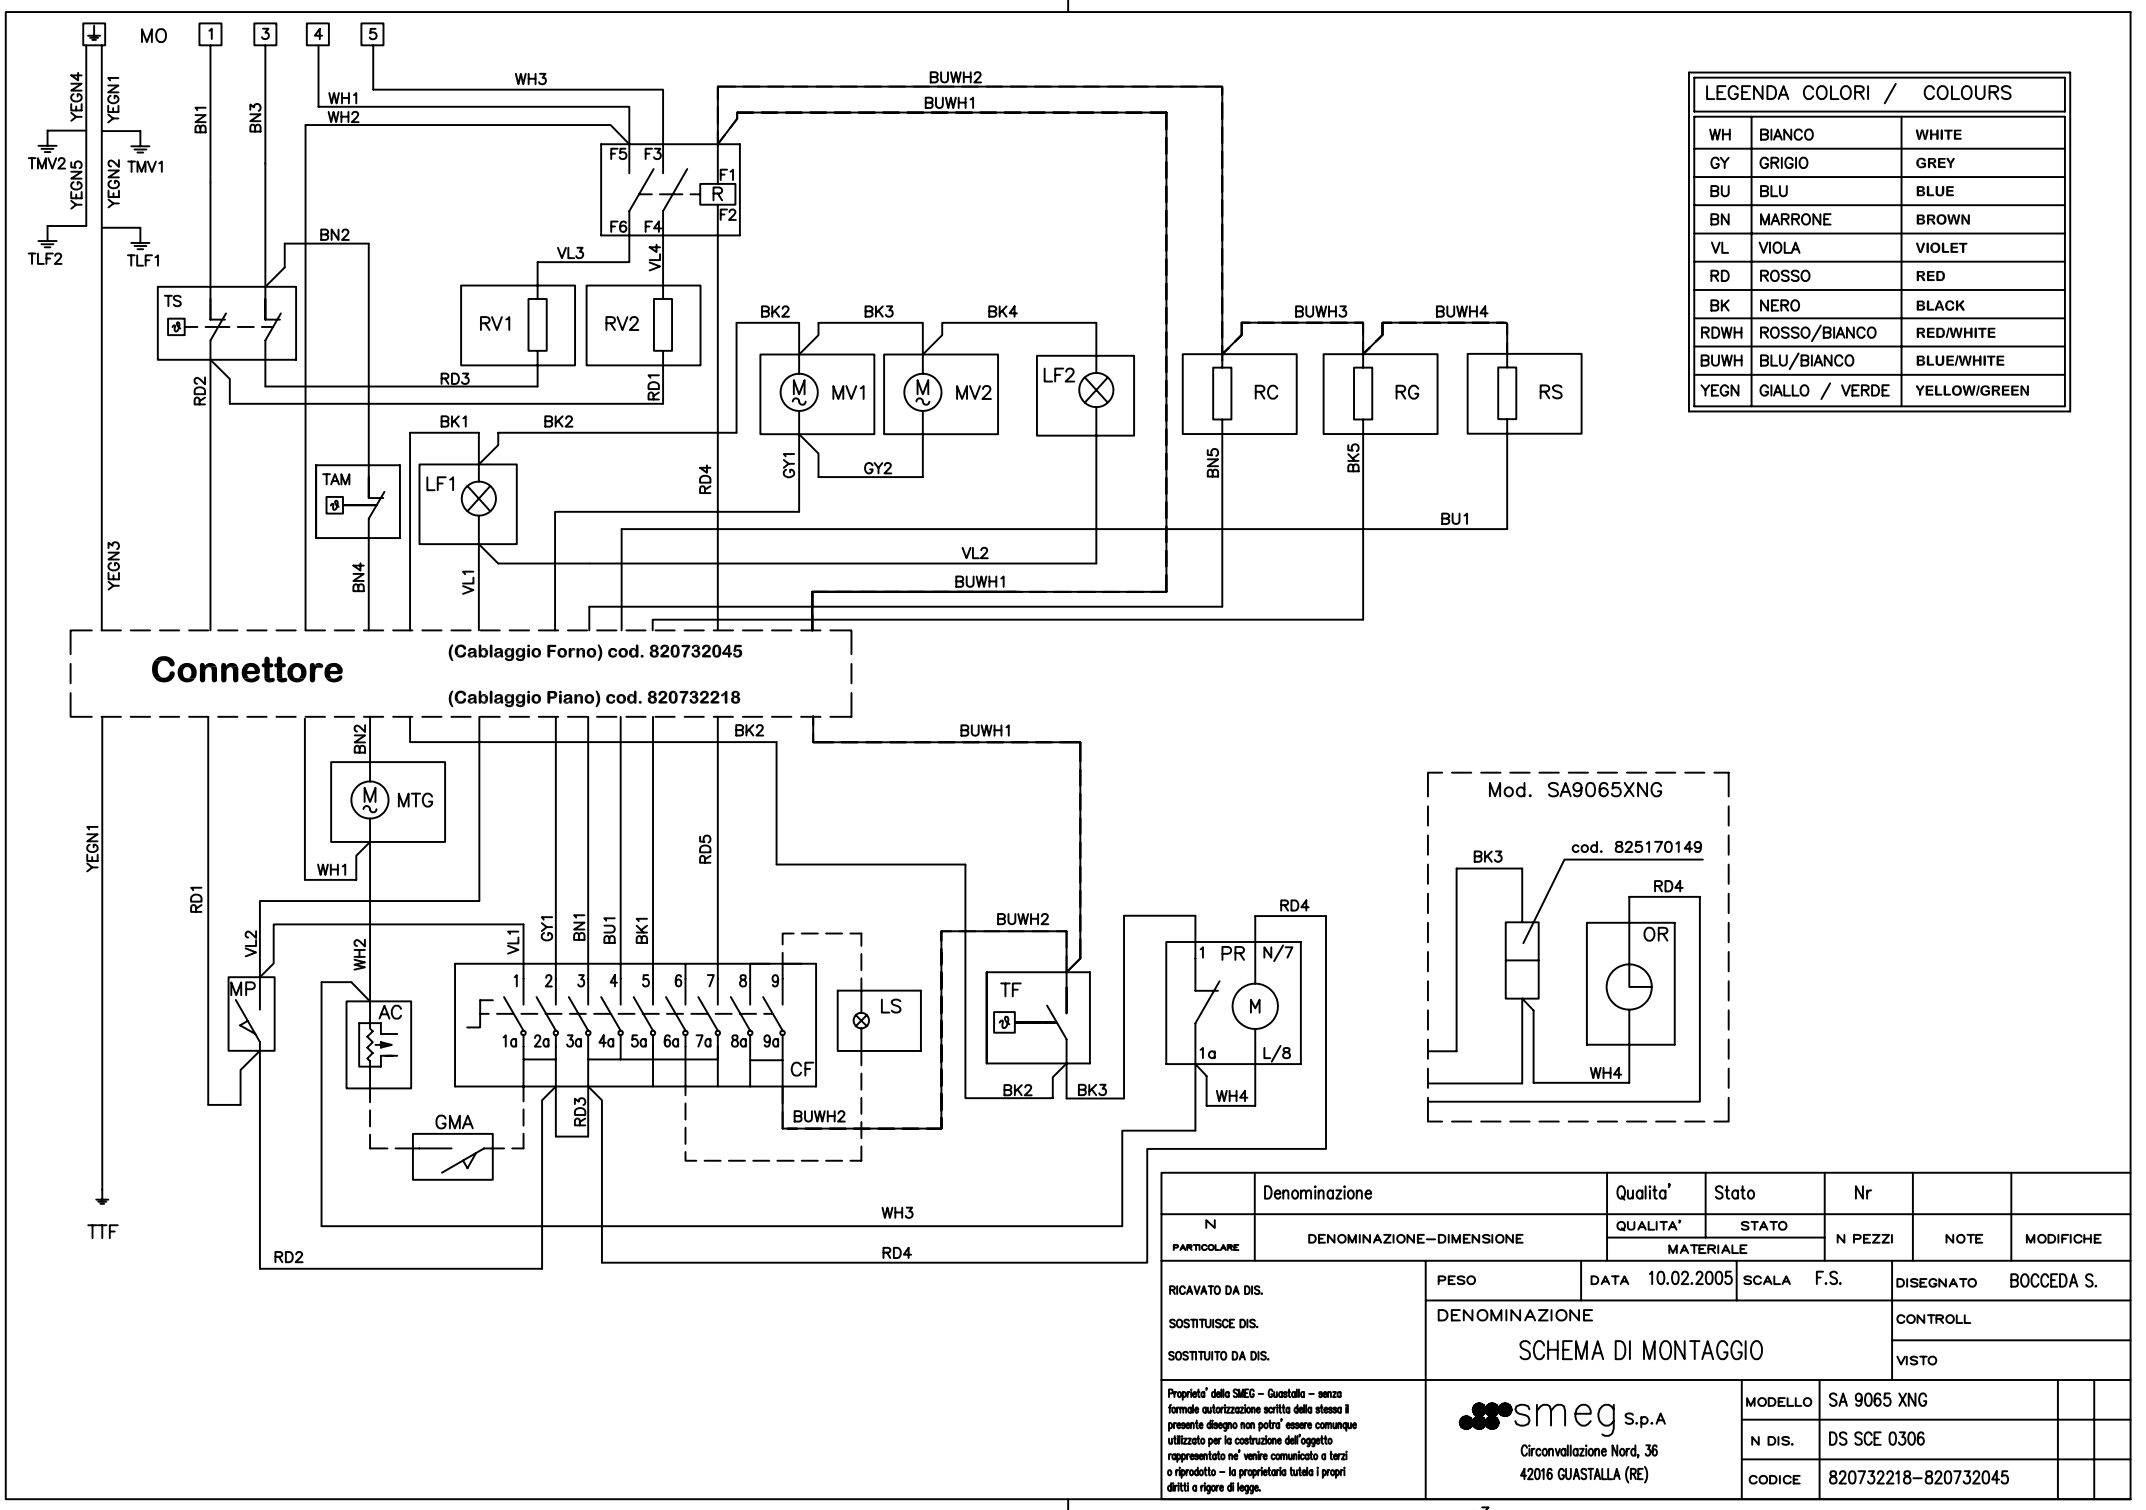

Connettore

(Cablaggio Forno) cod. 820732045

(Cablaggio Piano) cod. 820732218

Cablaggio cod. 820732778

Denominazione	Qualita'	Stato	Nr		A
N	QUALITA'	STATO	N PEZZI	NOTE	MODIFICHE
PARTICOLARE		MATERIALE			
RICAVATO DA DIS.		PESO	DATA 10.02.2005	SCALA F.S.	DISEGNATO BOCCEDA S.
SOSTITUISCE DIS.		DENOMINAZIONE			CONTROLL
SOSTITUITO DA DIS.		SCHEMA DI MONTAGGIO			VISTO
Proprietà della SMEG - Guastalla - senza formale autorizzazione scritta dello stesso il presente disegno non potrà essere comunque utilizzato per la costruzione dell'oggetto rappresentato né venire comunicato a terzi o riprodotto - la proprietaria tutela i propri diritti a rigore di legge.		smeg S.p.A Circonvallazione Nord, 36 42016 GUASTALLA (RE)		MODELLO SA 9065 XNG	A
		N DIS. DS SCE 0306			
		CODICE 820732218-820732045			

Aggiunto cablaggio cod. 820732778 per eliminare connettore 825170149 nei modelli senza fine cottura. BOCCEDA S. 21.02.2008

LEGENDA COLORI / COLOURS		
WH	BIANCO	WHITE
GY	GRIGIO	GREY
BU	BLU	BLUE
BN	MARRONE	BROWN
VL	VIOLA	VIOLET
RD	ROSSO	RED
BK	NERO	BLACK
RDWH	ROSSO/BIANCO	RED/WHITE
BUWH	BLU/BIANCO	BLUE/WHITE
YEGN	GIALLO / VERDE	YELLOW/GREEN