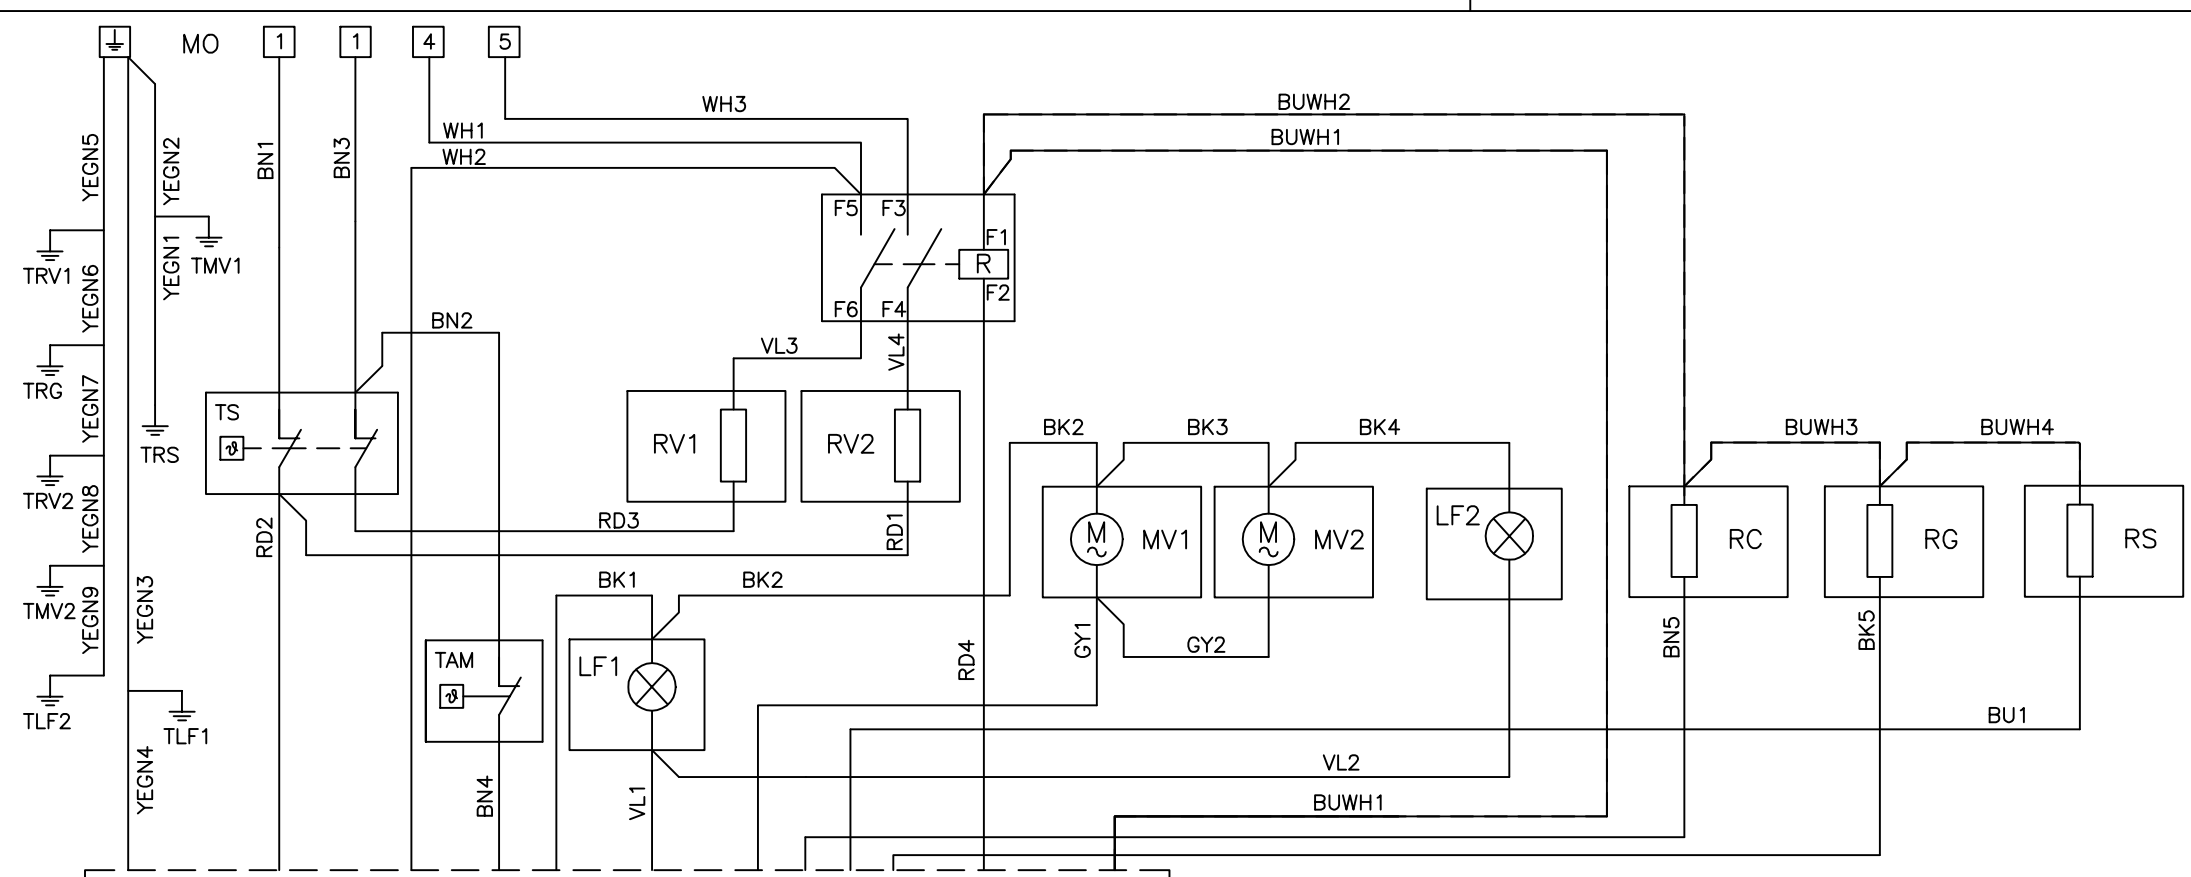

NEGRO 2= Sólo en el cableado (820732043-820732044)- esquema eléctrico DSSCE0233

NEGRO 0= Sólo en el cableado 820732044- esquema eléctrico DSSCE0306

LEGENDA COLORI / COLOURS		
WH	BIANCO	WHITE
GY	GRIGIO	GREY
BU	BLU	BLUE
BN	MARRONE	BROWN
VL	VIOLA	VIOLET
RD	ROSSO	RED
BK	NERO	BLACK
RDWH	ROSSO/BIANCO	RED/WHITE
BUWH	BLU/BIANCO	BLUE/WHITE
YEGN	GIALLO / VERDE	YELLOW/GREEN

Connettore (Cablaggio Forno) cod. 820732045
 (Cablaggio Piano) cod. 820732043

N	Denominazione	Qualita'	Stato	Nr		
PARTICOLARE	DENOMINAZIONE-DIMENSIONE	QUALITA'	STATO	N PEZZI	NOTE	MODIFICHE
		MATERIALE				
RICAVATO DA DIS.	PESO	DATA 10.09.2004	SCALA F.S.	DISEGNATO	BOCCEDA S.	
SOSTITUISCE DIS.	DENOMINAZIONE			CONTROLL		
SOSTITUITO DA DIS.	SCHEMA DI MONTAGGIO			VISTO		
Proprietà della SMEG - Guastalla - senza formale autorizzazione scritta della stessa il presente disegno non potrà essere comunque utilizzato per la costruzione dell'oggetto rappresentato né venire comunicato a terzi o riprodotto - la proprietaria tutela i propri diritti a rigore di legge.		smeg s.p.a Circonvallazione Nord, 36 42016 GUASTALLA (RE)		MODELLO	SUK 91 CMX5	
		N DIS.	DS SCE 0235			
		CODICE	820732043-820732045			

Denominazione		Qualita'	Stato	Nr		
N	DENOMINAZIONE-DIMENSIONE	QUALITA'	STATO	N PEZZI	NOTE	MODIFICHE
PARTICOLARE		MATERIALE				
RICAVATO DA DIS.	PESO	DATA 10.09.2004	SCALA F.S.	DISEGNATO	BOCCEDA S.	
SOSTITUISCE DIS.	DENOMINAZIONE			CONTROLL		
SOSTITUITO DA DIS.	SCHEMA DI MONTAGGIO			VISTO		
Proprietà della SMEG - Guastalla - senza formale autorizzazione scritta della stessa il presente disegno non potrà essere comunque utilizzato per la costruzione dell'oggetto rappresentato né venire comunicato a terzi o riprodotto - la proprietaria tutela i propri diritti a rigore di legge.		 s.p.a Circonvallazione Nord, 36 42016 GUASTALLA (RE)		MODELLO	SCD 91 CMX5	
		N DIS.	DS SCE 0233			
		CODICE	820732044-820732045			